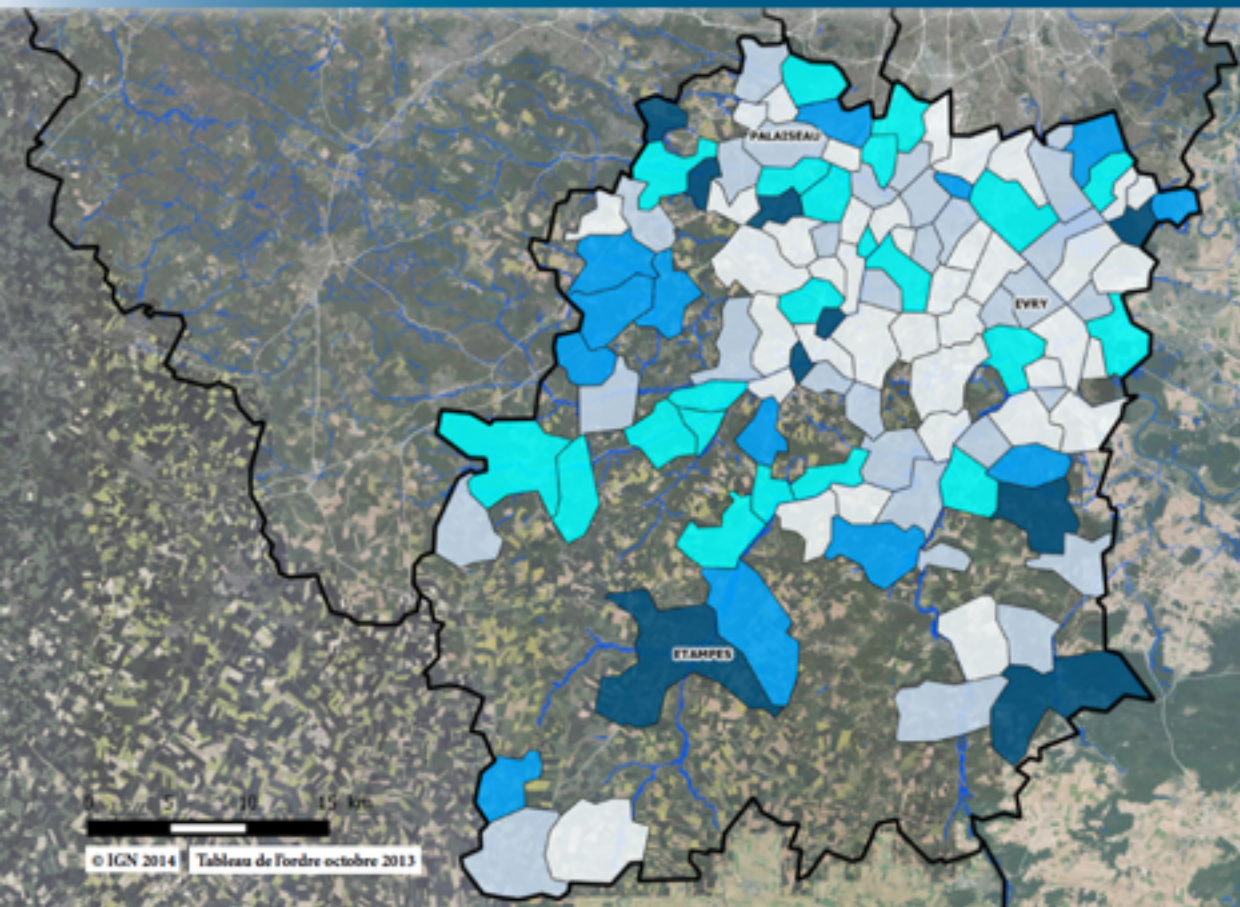

DENSITÉ DES MK LIBÉRAUX PAR COMMUNE

Département de l'Essonne (91)

Légende

Zone non colorée = pas de MK

- 1 à 54 MK
- 55 à 79 MK
- 80 à 104 MK
- 105 à 129 MK
- 130 MK et plus

Pour 100 000 habitants

- Cours et surfaces d'eau
- Routes primaires

Population résidente, superficie du territoire et MK installés

Une pondération du commentaire de la page 19 puisque l'on observe une densité importante de MK au Sud du département, rapportée à la population résidente.

79 à 55	MONTGERON, ITTEVILLE, GOMETZ-LA-VILLE, FONTENAY-LE-VICOMTE, MOIGNY-SUR-ECOLE, LA FERTE-ALAIS MAISSE, LA NORVILLE, ORSAY, EVRY, SAINT-VRAIN, SOISSY-SUR-ECOLE, SOISSY-SUR-SEINE, PALAISEAU, SAVIGNY-SUR-ORGE, SAINT-MICHEL-SUR-ORGE, MORANGIS, LE VAL-SAINT-GERMAIN, CROSNE, LONGJUMEAU, BRUYERES-LE-CHATEL, MAROLLES-EN-HUREPOIX, VIRY-CHATILLON, COURCOURONNES, BIEVRES, CORBREUSE, ANGERVILLE, MORSANG-SUR-ORGE, SAINT-GERMAIN-LES-CORBEIL, ORMOY, LA VILLE-DU-BOIS.
	MENNECY, BRETAGNY-SUR-ORGE, BALLAINVILLIERS, LES MOULIERES, JANVILLE-SUR-JUINE, BOURAY-SUR-JUINE, RIS-ORANGIS, MARCOUSSES, VAUHALLAN, ATHIS-MONS, MONTLHERY, VILLEMORISSON-SUR-ORGE, TIGERY, VERT-LE-GRAND, VERT-LE-PETIT, CHAMPLAN, IGNY, EPINAY-SUR-ORGE, SAINTRY-SUR-SEINE, VIGNEUX-SUR-SEINE, EGLY, CORBEIL-ESSONNES, LES ULIS, BOUTIGNY-SUR-ESSONNE, ETTOILES, BONDOUFLE, MEREVILLE, BOUSSY-SAINT-ANTOINE, EPINAY-SOUS-SENART, GRIGNY, LE PLESSIS-RATE, LE COUDRAY-MONTCEAUX, FLEURY-MEROGIS, OLLAINVILLE, NOZAY, SAINT-GERMAIN-LES-ARPAJON, VILLABE, LONGPONT-SUR-ORGE, PARAY-VIEILLE-POSTE.